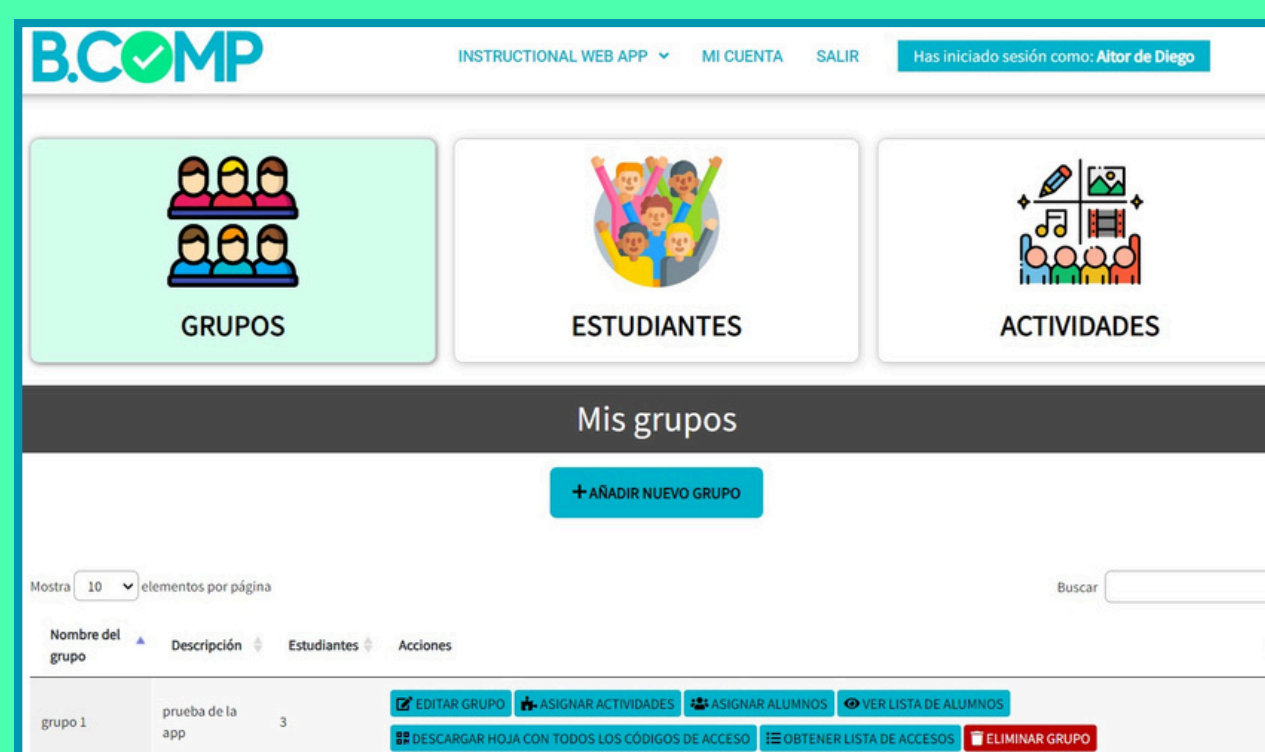

Descubre nuestra web-app aquí!!!